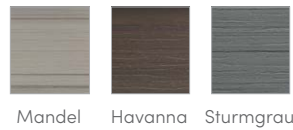

HOT SPOT® KOLLEKTION

TX

WANNENFARBEN*

VERKLEIDUNGSFARBEN*

ABDECKUNGSFARBEN*

LEGENDÄRE MASSAGE

11 Gepersonalisierte bedienung jets

- 1 Düse Moto-Massage®
- 1 Hydromassage-Richtdüse
- 1 Rotierende Hydromassage-Düse
- 8 Precision® Richtdüsen