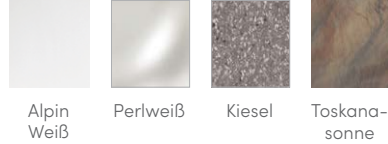

HOT SPOT® KOLLEKTION

TX

FiberCor® Isolierung

Moto-Massage®

*Weergegeven met kuip in
Alpine White en omkasting
in Storm.*

Sitzplatzanzahl	Sitzplätze	Düsen	Spannung
2 Personen	Ohne Liege	11 Düsen	230 V

Größe
183 × 183 × 74 cm

HOT SPOT® KOLLEKTION

TX

WANNENFARBEN*

VERKLEIDUNGSFARBEN*

ABDECKUNGSFARBEN*

LEGENDÄRE MASSAGE

11 Gepersonalisierte bedienung jets

- 1 Düse Moto-Massage®
- 1 Hydromassage-Richtdüse
- 1 Rotierende Hydromassage-Düse
- 8 Precision® Richtdüsen