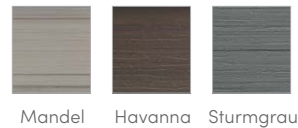

HOT SPOT® KOLLEKTION

STRIDE™

WANNENFARBEN*

VERKLEIDUNGSFARBEN*

ABDECKUNGSFARBEN*

LEGENDÄRE MASSAGE

20 Gepersonalisierte bedienung jets

- 1 XL Hydromassage-Richtdüse
- 1 XL Rotierende Hydromassage-Düse
- 3 Hydromassage-Richtdüsen
- 1 Rotierende Hydromassage-Düse
- 14 Precision®-Richtdüsen