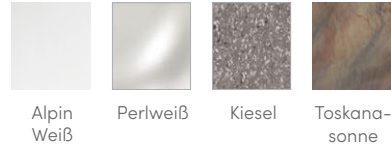

HOT SPOT® KOLLEKTION

STRIDE™

FiberCor® Isolierung

Außen-
Beleuchtungssystem

Wanne in Alpin Weiß und
Verkleidung in Mandel

Sitzplatzanzahl	Sitzplätze	Düsen	Spannung
3 Personen	Liege	20 Düsen	230 V

Größe
213 × 165 × 74 cm

HOT SPOT® KOLLEKTION

STRIDE™

WANNENFARBEN*

VERKLEIDUNGSFARBEN*

ABDECKUNGSFARBEN*

LEGENDÄRE MASSAGE

20 Gepersonalisierte bedienung jets

- 1 XL Hydromassage-Richtdüse
- 1 XL Rotierende Hydromassage-Düse
- 3 Hydromassage-Richtdüsen
- 1 Rotierende Hydromassage-Düse
- 14 Precision®-Richtdüsen